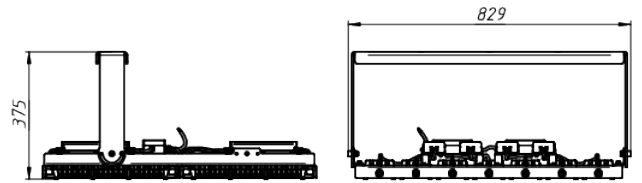

LAD LED R700-14-PC-60-750-D48-1400L1 ST

Модель / Артикул	LAD LED R700-14-PC-60-750-D48-1400L1 ST
Световой поток*, Лм	204794
Угол излучения	60*
Энергопотребление, Вт	1400
Цветовая температура**, К	5000К
Индекс цветопередачи***	Ra 70
Кэффициент мощности	0.95
Номинальное напряжение питания****, В	АС/DC 230
Влаго и пылезащита	IP67
Вид климатического исполнения	УХЛ1
Класс защиты от поражения эл. током	I
Диапазон рабочих температур	-60*С ... +60*С
Тип крепления	Лура
Габаритные размеры светильника*****, мм	829 x 805 x 375
Гарантийный срок	5 лет